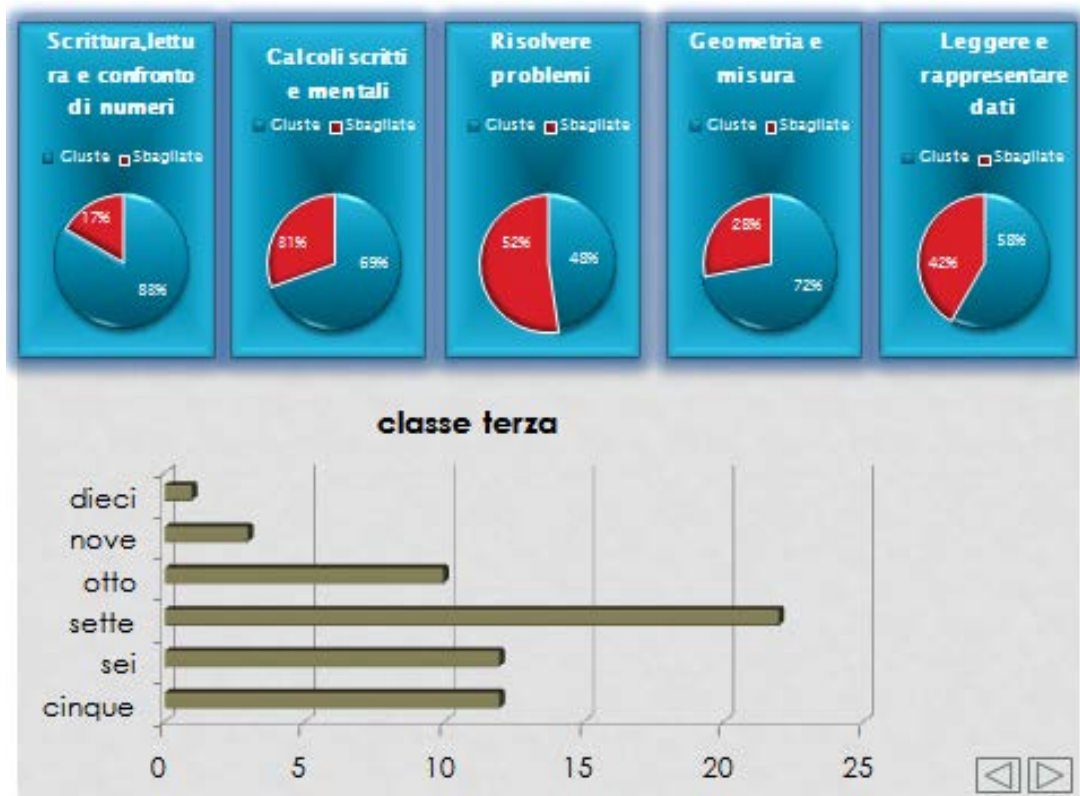

I.C. "R. Nicodemi" - Anno Scolastico 2018/2019

Prove d'ingresso strutturate per classi parallele

DISCIPLINA : MATEMATICA - PRIMARIA

Rilevazione grafica esiti

CLASSI PRIME

CLASSI SECONDE

CLASSI TERZE

CLASSI QUARTE

CLASSI QUINTE