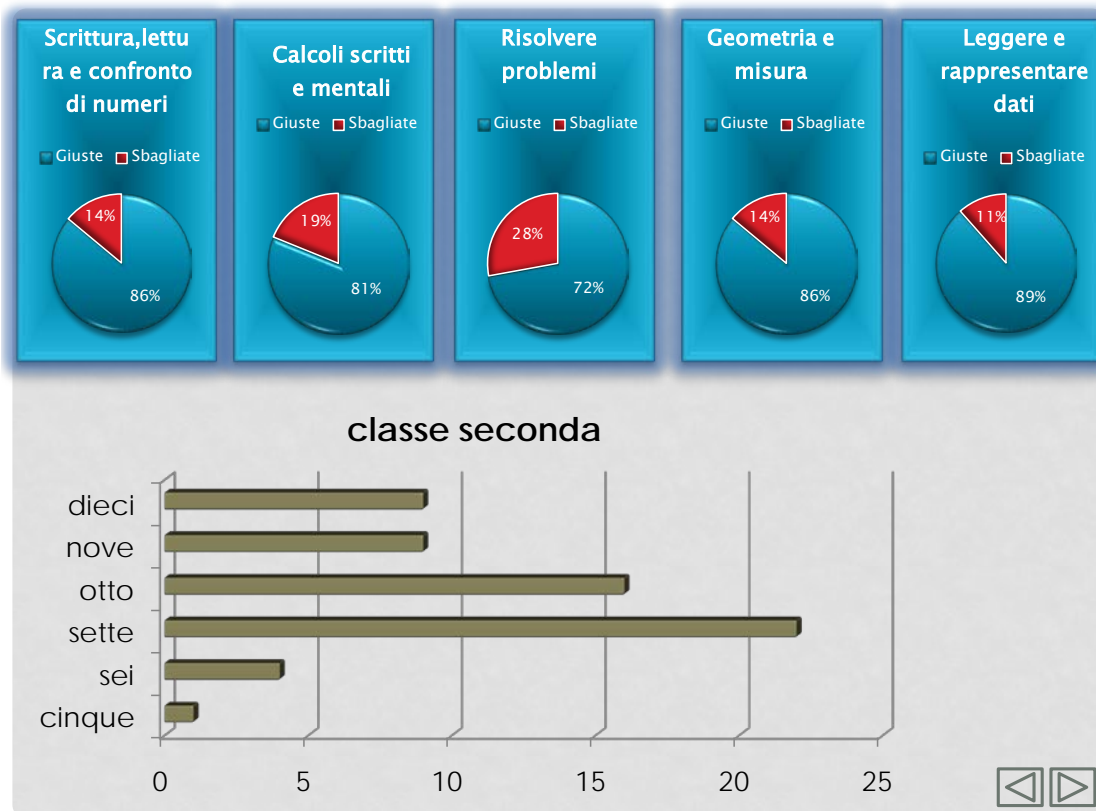

I.C. "R. Nicodemi" - Anno Scolastico 2018/2019

Prove d'ingresso strutturate per classi parallele

DISCIPLINA : MATEMATICA - PRIMARIA

Rilevazione grafica esiti

CLASSI PRIME

CLASSI SECONDE

CLASSI TERZE

CLASSI QUARTE

CLASSI QUINTE