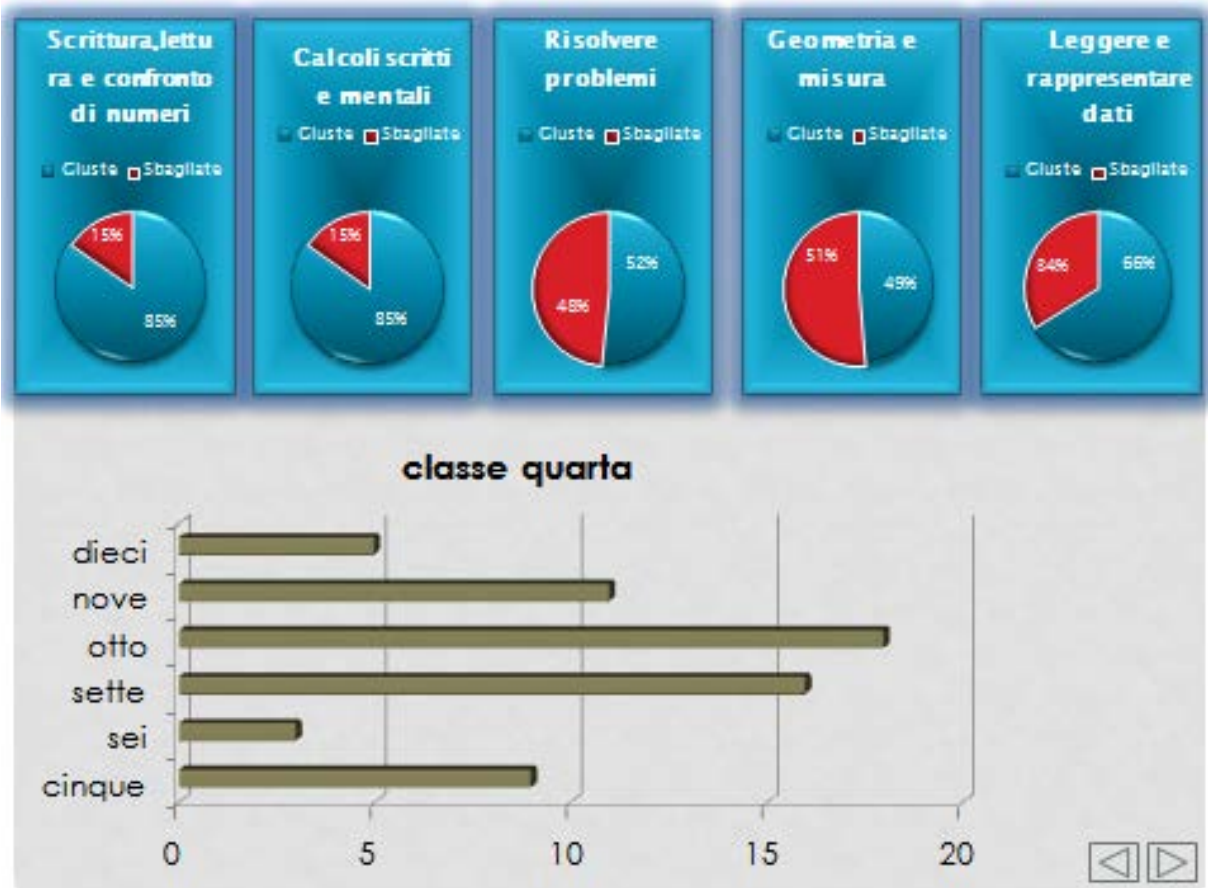

I.C. "R. Nicodemi" - Anno Scolastico 2018/2019

Prove d'ingresso strutturate per classi parallele

DISCIPLINA : MATEMATICA - PRIMARIA

Rilevazione grafica esiti

CLASSI PRIME

CLASSI SECONDE

CLASSI TERZE

CLASSI QUARTE

CLASSI QUINTE